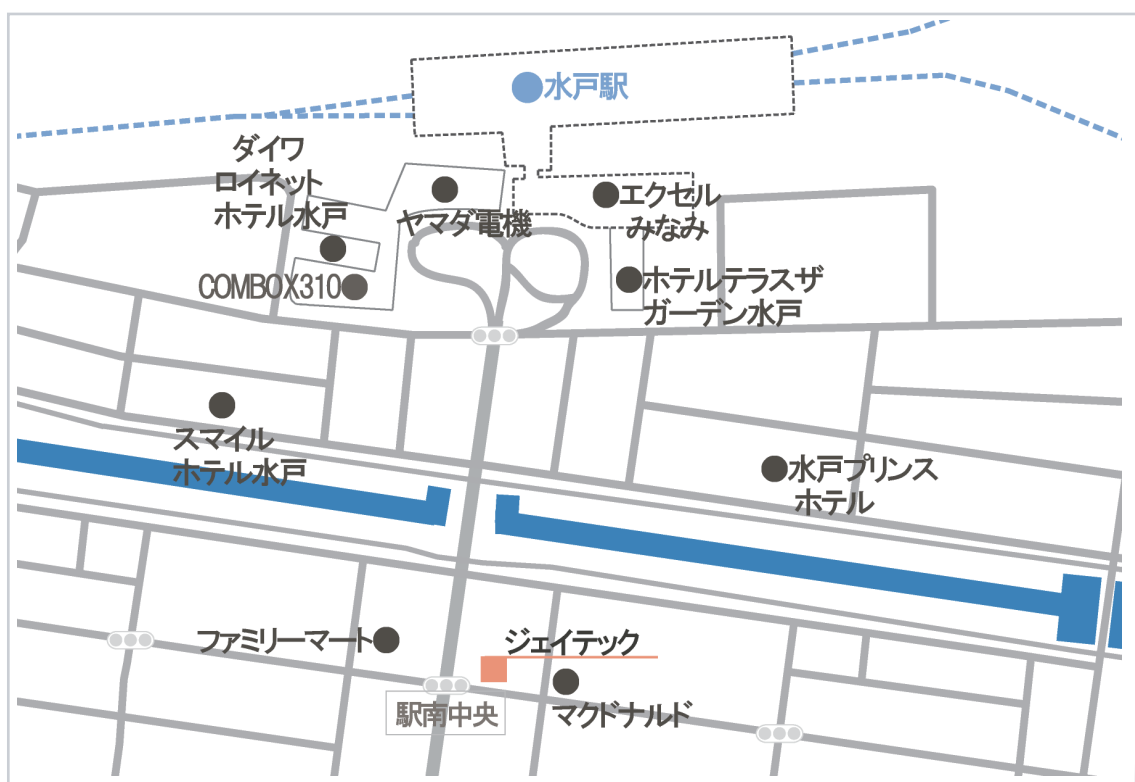

水戸営業所案内

Technical Trading Company
株式会社 ジェイテック

|| 所在地 〒310-0803 茨城県水戸市城南二丁目1番20号
南ウイング水戸ビル5階

|| TEL 029-224-3380

|| FAX 029-224-3881

交通機関案内

JR水戸駅南口より 徒歩5分